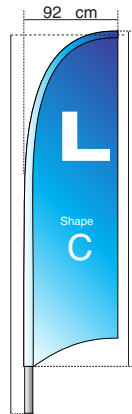

TEMPLATES

TIPOLOGIE

measure

S

lunghezza asta
280 cm

A

B

C

D

E

F

M

lunghezza asta
347 cm

L

lunghezza asta
445 cm

XL

lunghezza asta
550 cm