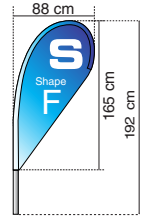

TEMPLATES

TIPOLOGIE

measure

S

lunghezza asta
280 cm

A

B

C

D

E

F

M

lunghezza asta
347 cm

L

lunghezza asta
445 cm

XL

lunghezza asta
550 cm