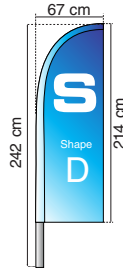

TEMPLATES

TIPOLOGIE

measure

S

lunghezza asta
280 cm

A

B

C

D

E

F

M

lunghezza asta
347 cm

L

lunghezza asta
445 cm

XL

lunghezza asta
550 cm