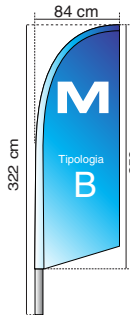

TEMPLATES

TIPOLOGIE

measure

S

lunghezza asta
280 cm

A

B

C

D

E

F

M

lunghezza asta
347 cm

L

lunghezza asta
445 cm

XL

lunghezza asta
550 cm