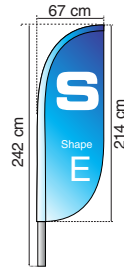

TEMPLATES

TIPOLOGIE

measure

S

lunghezza asta
280 cm

A

B

C

D

E

F

M

lunghezza asta
347 cm

L

lunghezza asta
445 cm

XL

lunghezza asta
550 cm