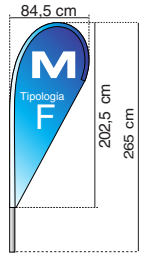

TEMPLATES

TIPOLOGIE

measure

S

lunghezza asta
280 cm

A

B

C

D

E

F

M

lunghezza asta
347 cm

L

lunghezza asta
445 cm

XL

lunghezza asta
550 cm