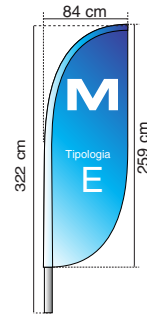

TEMPLATES

TIPOLOGIE

measure

S

lunghezza asta
280 cm

A

B

C

D

E

F

M

lunghezza asta
347 cm

L

lunghezza asta
445 cm

XL

lunghezza asta
550 cm