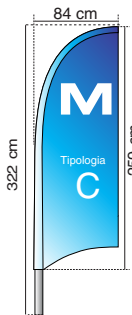

TEMPLATES

TIPOLOGIE

measure

S

lunghezza asta
280 cm

A

B

C

D

E

F

M

lunghezza asta
347 cm

L

lunghezza asta
445 cm

XL

lunghezza asta
550 cm