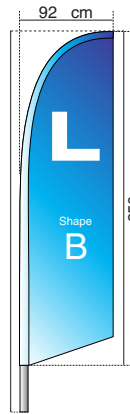

TEMPLATES

TIPOLOGIE

measure

S

lunghezza asta
280 cm

A

B

C

D

E

F

M

lunghezza asta
347 cm

L

lunghezza asta
445 cm

XL

lunghezza asta
550 cm