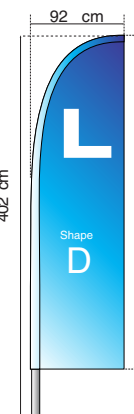

TEMPLATES

TIPOLOGIE

measure

S

lunghezza asta
280 cm

A

B

C

D

E

F

M

lunghezza asta
347 cm

L

lunghezza asta
445 cm

XL

lunghezza asta
550 cm