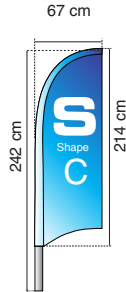

TEMPLATES

TIPOLOGIE

measure

S

lunghezza asta
280 cm

A

B

C

D

E

F

M

lunghezza asta
347 cm

L

lunghezza asta
445 cm

XL

lunghezza asta
550 cm