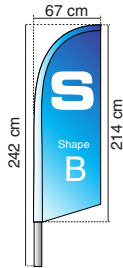

TEMPLATES

TIPOLOGIE

measure

S

lunghezza asta
280 cm

A

B

C

D

E

F

M

lunghezza asta
347 cm

L

lunghezza asta
445 cm

XL

lunghezza asta
550 cm