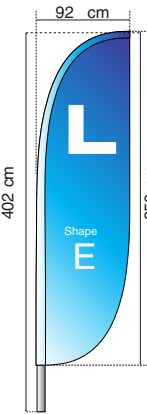

TEMPLATES

TIPOLOGIE

measure

S

lunghezza asta
280 cm

A

B

C

D

E

F

M

lunghezza asta
347 cm

L

lunghezza asta
445 cm

XL

lunghezza asta
550 cm