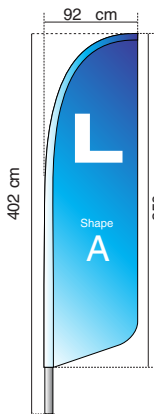

TEMPLATES

TIPOLOGIE

measure

S

lunghezza asta
280 cm

A

B

C

D

E

F

M

lunghezza asta
347 cm

L

lunghezza asta
445 cm

XL

lunghezza asta
550 cm