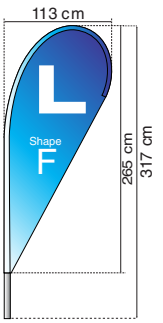

TEMPLATES

TIPOLOGIE

measure

S

lunghezza asta
280 cm

A

B

C

D

E

F

M

lunghezza asta
347 cm

L

lunghezza asta
445 cm

XL

lunghezza asta
550 cm