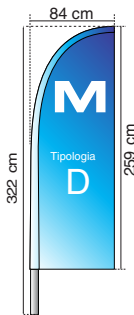

TEMPLATES

TIPOLOGIE

measure

S

lunghezza asta
280 cm

A

B

C

D

E

F

M

lunghezza asta
347 cm

L

lunghezza asta
445 cm

XL

lunghezza asta
550 cm