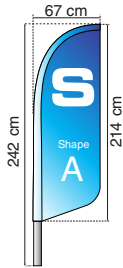

TEMPLATES

TIPOLOGIE

measure

S

lunghezza asta
280 cm

A

B

C

D

E

F

M

lunghezza asta
347 cm

L

lunghezza asta
445 cm

XL

lunghezza asta
550 cm