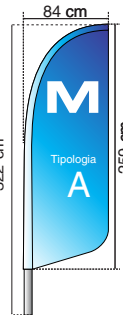

TEMPLATES

TIPOLOGIE

measure

S

lunghezza asta
280 cm

A

B

C

D

E

F

M

lunghezza asta
347 cm

L

lunghezza asta
445 cm

XL

lunghezza asta
550 cm